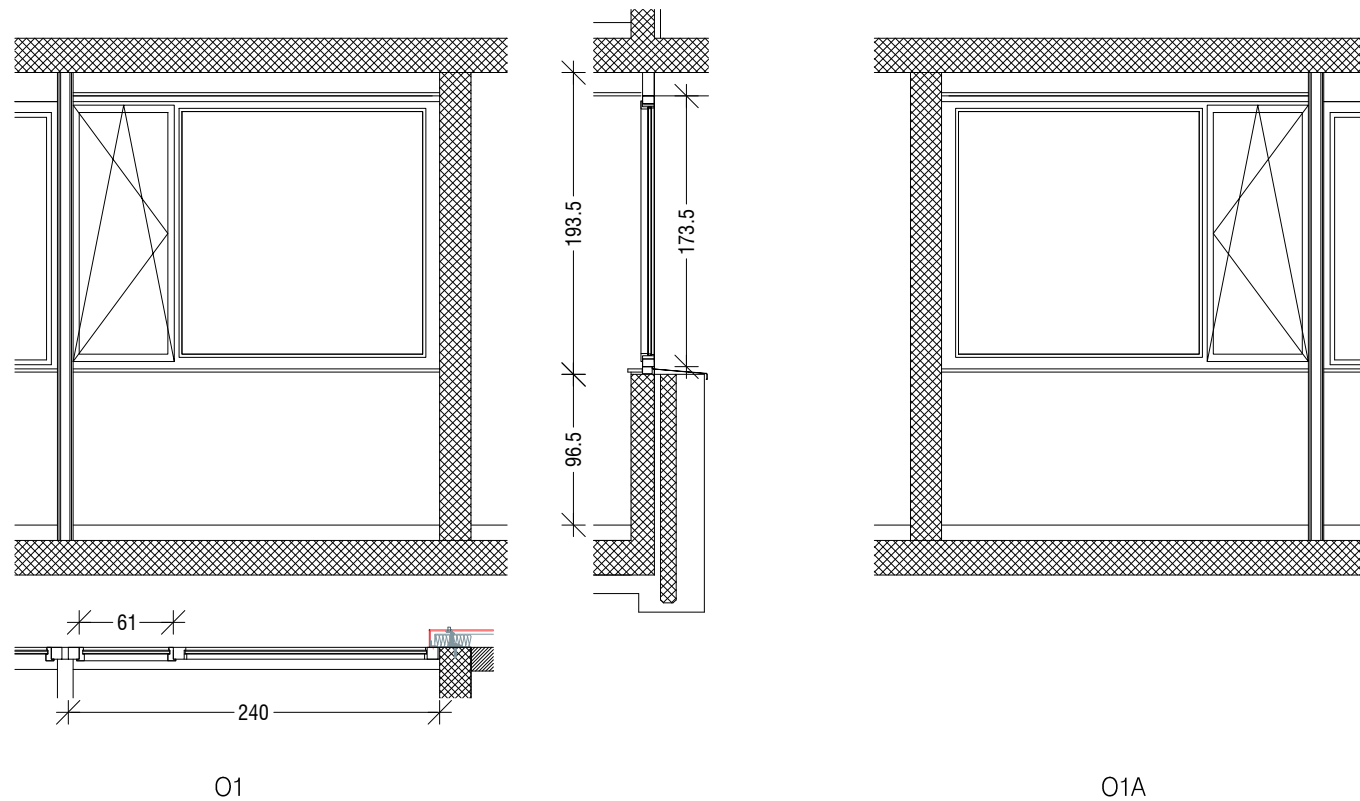

list 07

SHEME OKEN VRAT IN
ZASTEKLITEV
M = 1: 50
ZD LITJA

vse mere obvezno kontrolirati
na objektu!
kolorit in pripadajoče okovje
vseh sestavnih delov
po potrjenem vzorcu avtorjev!

OZNAKA

O1 235/173,5 p=96,5

DIMENZIJE (cm)

240 x 193,5cm (zidarska odprtina)
višina parapeta 95cm

OPIS

DVODELNO OKNO, KOMBINIRANO ODPIRANJE, DELNO FIKSNO

IZVEDBA

ALU SAMONOSILNI PROFILI S PREKINJENIM TOPLOTNIM MOSTOM,
KRILO JE ZASTEKLENO Z IZOLACIJSKIM STEKLOM
PROZORNO STEKLO 6-16-4 (U=1,1W/m2K)
SKUPNO TOPLOTNA PREVODNOST OKVIRJA IN STEKLA $U_{max}=1,3W/m2K$
OPREMA: ALU KLJUKA, KVALITETNA NASADILA IN TESNILA
POLICE: ZUNAJ ALU
STIK S KONSTRUKCIJO DIFUZIJSKO ZAPRT
OKNO JE OPREMLJENO Z ŽALUZIJO NA MOTORNI POGON