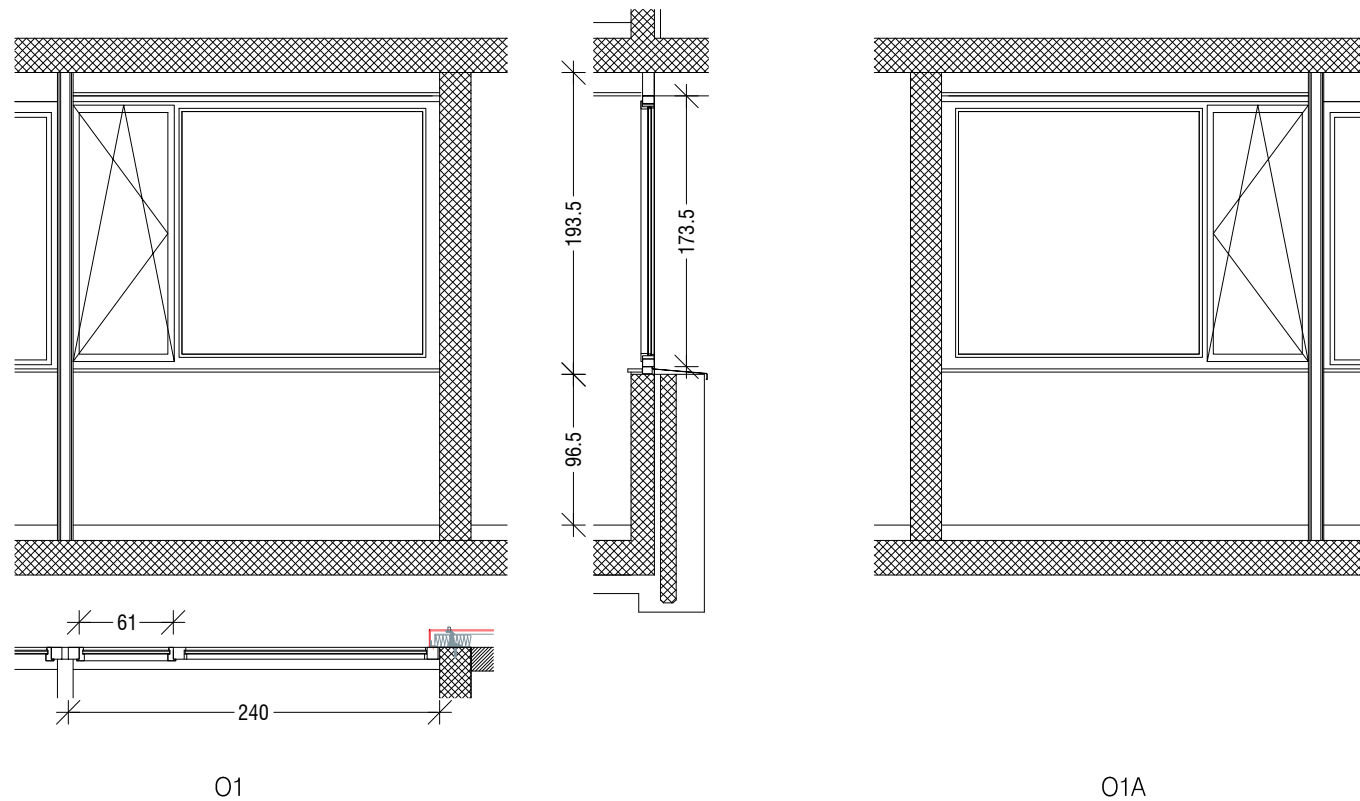

list 07

SHEME OKEN VRAT IN
ZASTEKLITEV
M = 1: 50
ZD LITJA

vse mere obvezno kontrolirati
na objektu!
kolorit in pripadajoče okovje
vseh sestavnih delov
po potrjenem vzorcu avtorjev!

OZNAKA

O1 235/173,5 p=96,5

DIMENZIJE (cm)

240 x 193,5cm (zidarska odprtina)
višina parapeta 95cm

OPIS

DVODELNO OKNO, KOMBINIRANO ODPIRANJE, DELNO FIKSNO

IZVEDBA

ALU SAMONOSILNI PROFILI S PREKINJENIM TOPLOTNIM MOSTOM,
KRILO JE ZASTEKLENO Z IZOLACIJSKIM STEKLOM
PROZORNO STEKLO 6-16-4 (U=1,1W/m2K)
SKUPNO TOPLOTNA PREVODNOST OKVIRJA IN STEKLA $U_{max}=1,3W/m2K$
OPREMA: ALU KLJUKA, KVALITETNA NASADILA IN TESNILA
POLICE: ZUNAJ ALU
STIK S KONSTRUKCIJO DIFUZIJSKO ZAPRT
OKNO JE OPREMLJENO Z ŽALUZIJO NA MOTORNI POGON